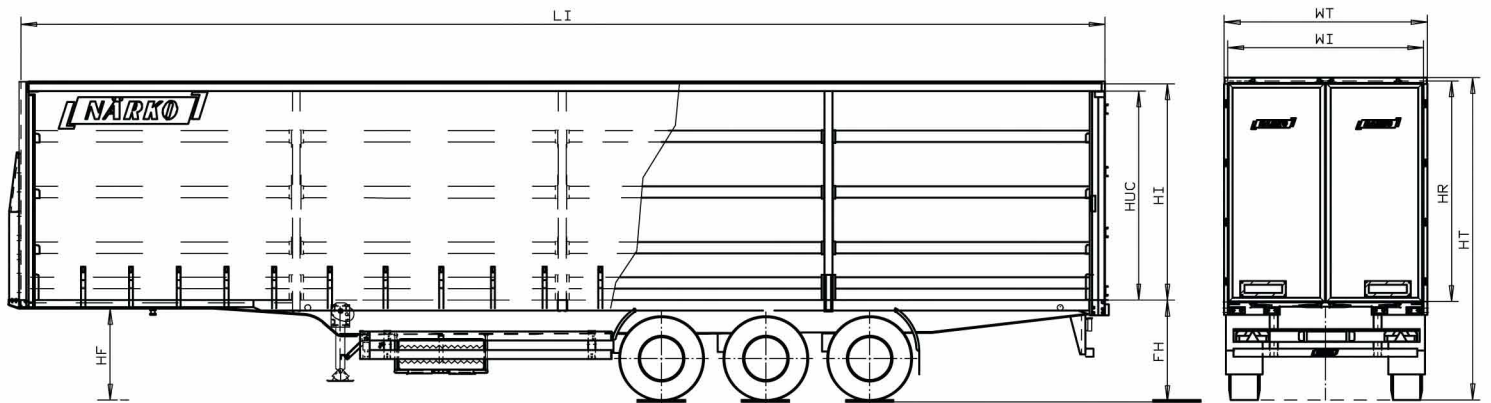

M A K I N G T R A C K S

NÄRKO

Curtainsider

	HD	Standard	Mega
HT	3995	3995	4055
WT	2550	2550	2550
HF	1150	1150	950
LI	13620	13620	13620
WI	2480	2480	2480
WI	2480	2480	2480
HI	2670	2720	3000
HR	2700	2700	2895
	2462	2462	2462
FH	1295	1255	1025
HUC	2580	2630	2846 + 300
	12700	12700	12700
	2370	2370	2344
	11080	11080	11180
	3 pair	3 pair	3 pair
	high	high	high
	7100	7050	7050
	18000	15000	12500
	20 pcs/side	20 pcs/side	20 pcs/side
	plywood	plywood	plywood
	plywood	plywood	plywood
	7280	7280	7280
	Sesam	Sesam	Sesam
	900gr/m ²	900gr/m ²	900gr/m ²
	385/65R22,5	385/65R22,5	445/45R19,5
	1	1	1
	13 pcs/interval	13 pcs/interval	13 pcs/interval
	4 pair	4 pair	4 pair