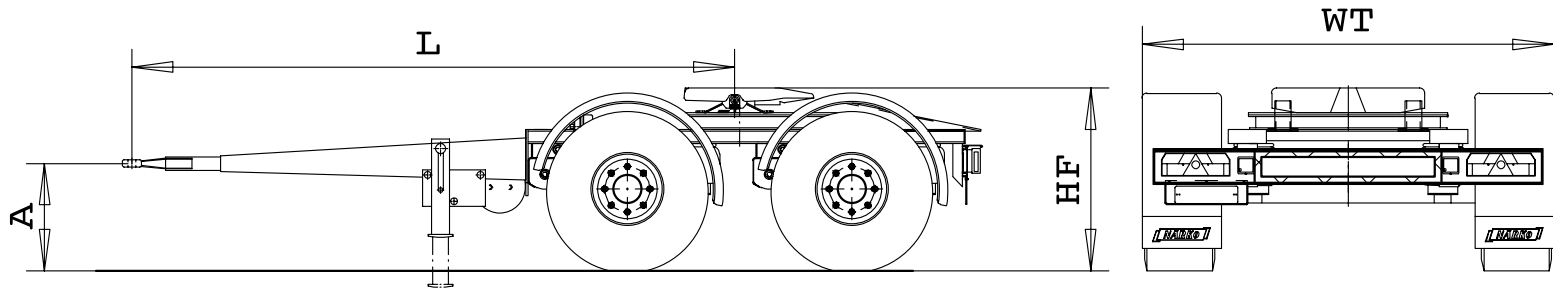

M A K I N G T R A C K S

		Korkea		Standard		Mega	
		Min	Max	Min	Max	Min	Max
HF	Vetopöytäkorkeus	1127	1167	1057	1087	1002	1122
A	Vetoaisakorkeus	650	650	645	650	590	650
L	Vetopituus	3200-3700		3200-3700		3200-3700	
WT	Leveys	2550		2550		2550	
	Omamassa (kg)	2500		2500		2500	
	Kantavuus (kg)	15500		15500		15500	
	Kokonaismassa (kg)	18000		18000		18000	
	Rengaskoko	385/55 R22,5		435/50 R19,5		445/45R 19,5	