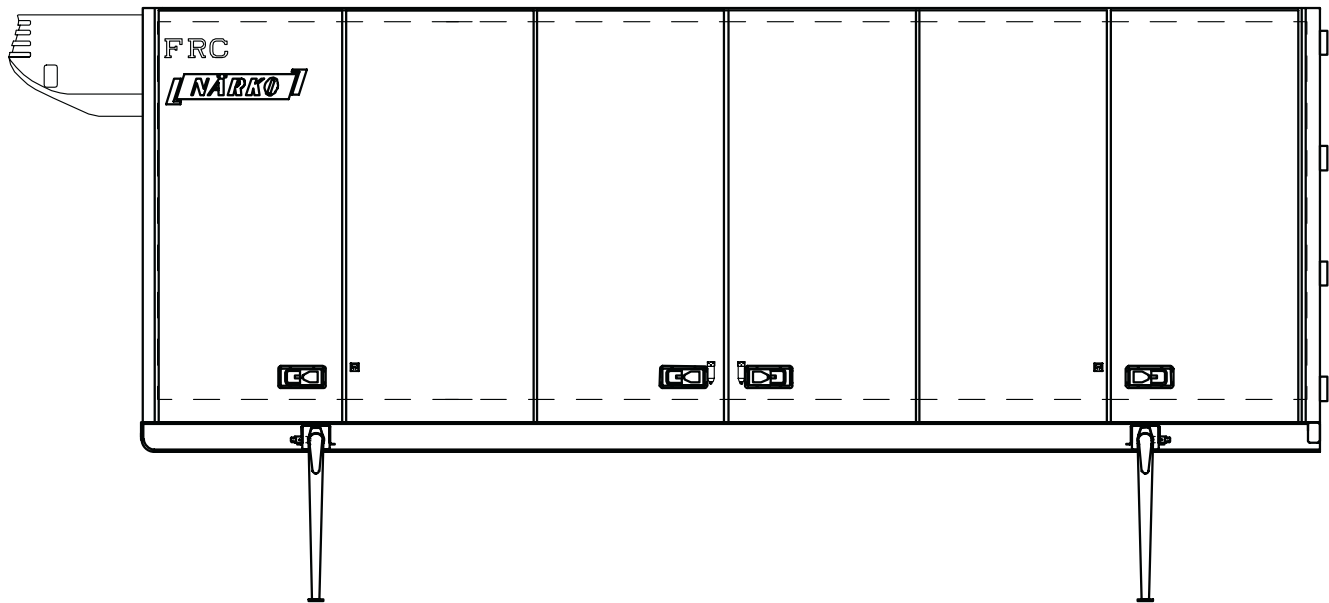

# FRC Växelskåp

		Min	Max
HT	Höjd	4000	4500
HI	Innehöjd	2510	3010
FH	Golvhöjd	1500	1500
WT	Bredd	2600	2600
HR	Inlastningshöjd	1150	1150
LI	Inrelängd (Ventilationsprofiler beaktade)	7550	7550
WI	Bredd mellan surningssskenor	2490	2460
WI	Bredd mellan sparkplåtar	2490	2450
	Höjd, dörröppning-bak	2705	2705
	Bredd, dörröppning-bak	2490	2450
	Bredd, dörröppning-sida	-	7540
	Egenvikt*	3900	3900
	Innerbelysning	3 st	3 st
	Golvmaterial	aluminium	aluminium
	Golvkapacitet	5460/1800	5460/1800
	Surningsringar	7 st/sida	7 st/sida
	Surningssskenornas placering	Min 905	Min 905