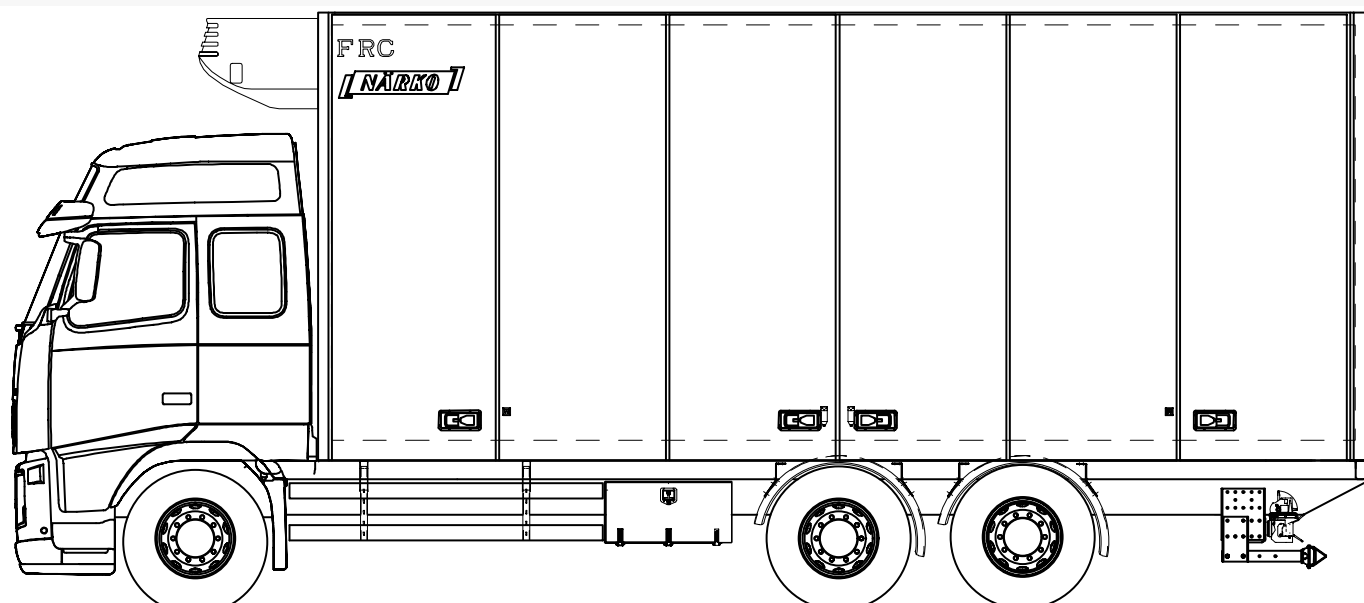

M A K I N G T R A C K S

**NÄRKO**

# FRC Bilpåbyggnad

		Min	Max
HT	Höjd	4000	4500
HI	Inrehöjd	2510	3010
FH	Golvhöjd	beroende av bil	beroende av bil
WT	Bredd	2600	2600
HR	Inlastningshöjd	1150	1150
LI	Inrelängd (Ventilationsprofiler beaktade)	7550	7550
WI	Bredd mellan surringsskenor	2490	2460
WI	Bredd mellan sparkplåtar	2490	2450
	Höjd, dörröppning-bak	2705	2705
	Bredd, dörröppning-bak	2490	2450
	Bredd, dörröppning-sida	-	7540
	Egenvikt*	3900	3900
	Innerbelysning	3 st	3 st
	Golvmaterial	aluminium	aluminium
	Golvkapacitet	5460/1800	5460/1800
	Surringsringar	7 st/sida	7 st/sida
	Surringssskenornas placering	Min 905	Min 905