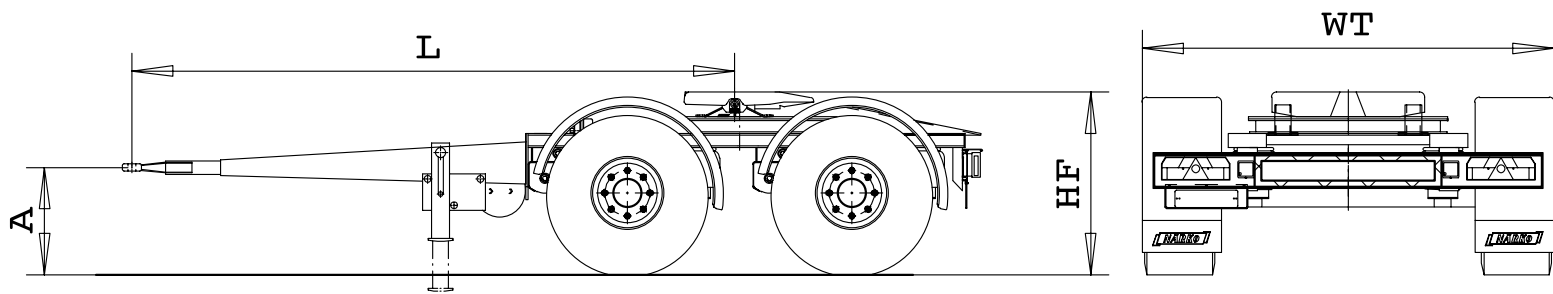

M A K I N G T R A C K S

Dolly

		Hög		Standard		Mega	
		Min	Max	Min	Max	Min	Max
HF	Svängbordshöjd	1127	1167	1057	1087	1002	1122
A	Dragstångshöjd	650	650	645	650	590	650
L	Draglängd	3200-3700		3200-3700		3200-3700	
WT	Bredd	2550		2550		2550	
	Egenmassa (kg)	2500		2500		2500	
	Bärförmåga (kg)	15500		15500		15500	
	Totalmassa (kg)	18000		18000		18000	
	Däckstorlek	385/55 R22,5		435/50 R19,5		445/45R 19,5	