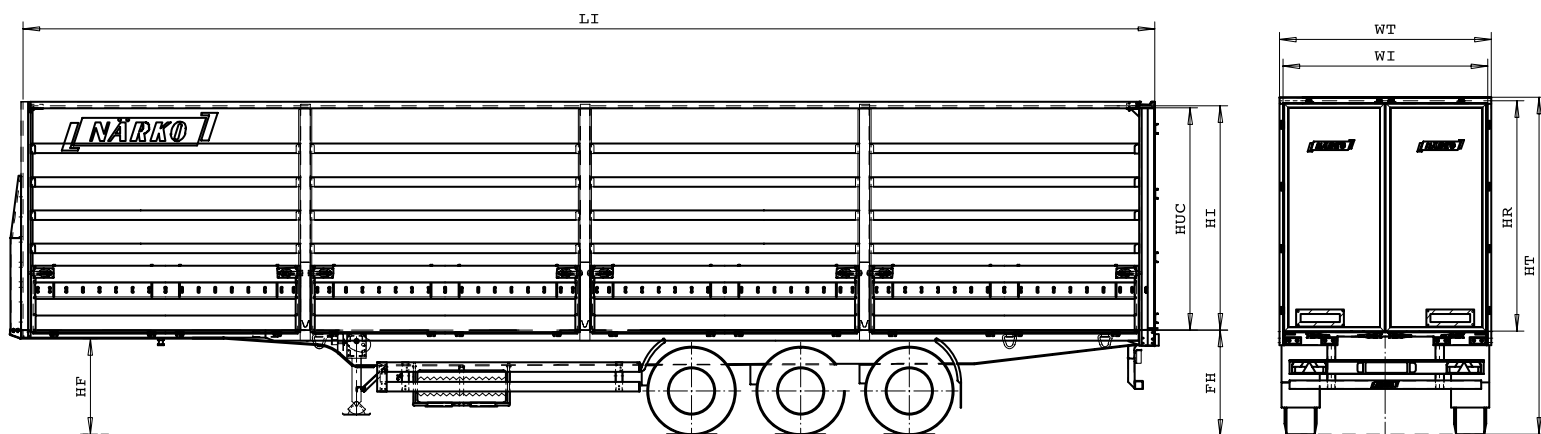

M A K I N G T R A C K S

NÄRKO

Kapellsemitrailer

		Standard*	Mega
HT	Höjd	4005	4045
WT	Bredd	2550	2550
HF	Dragbordshöjd	1150	950
LI	Inrelängd	13620	13620
WI	Bredd mellan sidostolpar	2480	2480
WI	Golv bredd	2480	2480
HI	Inrehöjd	2700	3000
HR	Inlastningshöjd, bak	2700	3000
	Inlastningsbredd, bak	2470	2470
FH	Golv höjd	1250	985
	Inlastnings höjd, sida	2670	2940 (+300)
	Inlastnings längd, sida	13250	13250
	Egenvikt	7000	7000
	Dragbordsvikt	15000	12500
	Antal sidolämningar	4	4
	Storlek bakdörrar	låga eller höga	låga eller höga
	Kapellbräder	20 st/sida	25 st/sida
	Golvmaterial	plywood	plywood
	Golvkapacitet	7280	7280
	Däckstorlek	385/65R22,5	445/45R19,5
	Reservdäck	1	1
	Surrningsringar	13 st/sida	13 st/sida
	Timmerstöttehylsa	6 st, på mitten	6 st, på mitten
	Färjsurrningskrokar	4 par	4 par