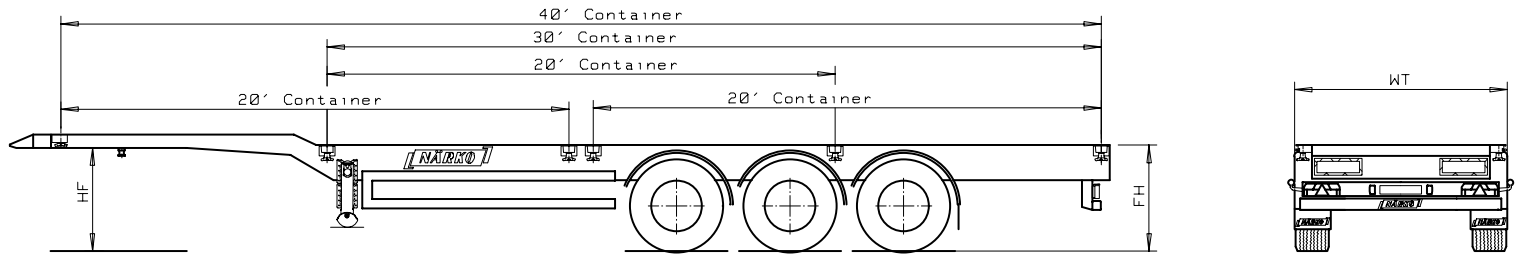

M A K I N G T R A C K S

NÄRKO

Kontainer semitrailers

		Standard	Gooseneck 1	Gooseneck 2
WT	Bredd	2500	2500	2500
	Längd	12200	12200	12200
HF	Dragbordshöjd	1150	1150	1070
FH	Lasthöjd, bak	1350	1180	1100
	Egenvikt	5500	5400	5300
	Max belastning fram (kg)	16500	16500	15000
	Max belastning bak	24000/27000	24000/27000	24000/27000
	Däckstorlek	385/65R22,5	385/65R22,5	385/55R22,5
	Reservhjul	1	1	1
	Färjkrokar	4 par	4 par	4 par

6 par containerlås std för följande containers:

40' ISO	X	01	01
40' HC	X	X	X
45'	01	01	01
2 x 20'	X	X	X
1 x 20' mittplacerad	X	X	X
1 x 30'	O2	O2	O2
stålgolv bak	01	01	01

X= std 01=option O2=beroende på hjulbas