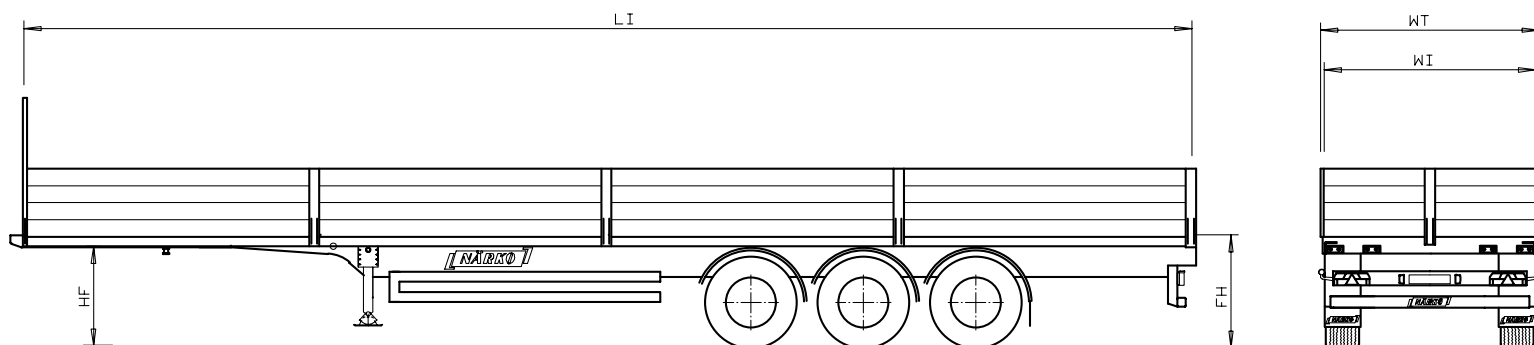

M A K I N G T R A C K S

NÄRKO

Öppen semitrailer

		Standard*	Mega
WT	Bredd	2550	2550
HF	Dragbordshöjd	1150	950
LI	Inrelängd	13620	13620
WI	Bredd mellan sidostolpar	2480	2480
WI	Golv bredd	2480	2480
FH	Golv höjd	1250	985
	Inlastnings längd, sida	13250	13250
	Egenvikt	6500	6500
	Dragbordsvikt	15000	12500
	Antal sidolämningar	4	4
	Storlek bakdörrar	låga	låga
	Golvmaterial	faner	faner
	Golvkapacitet	7280	7280
	Däckstorlek	385/65R22,5	445/45R19,5
	Reservdäck	1	1
	Surrningsringar	13 st/sida	13 st/sida
	Färjsurrningskrokar	4 par	4 par

Tillval:

- * Jumbo/bockat släp
- * 17,5 m 4-axlad

Oy Närko Ab
 Pb 16
 64201 Närpes
 Tel. +358 (0)6 220 0111
 www.narko.com

M A K I N G T R A C K S

NÄRKO