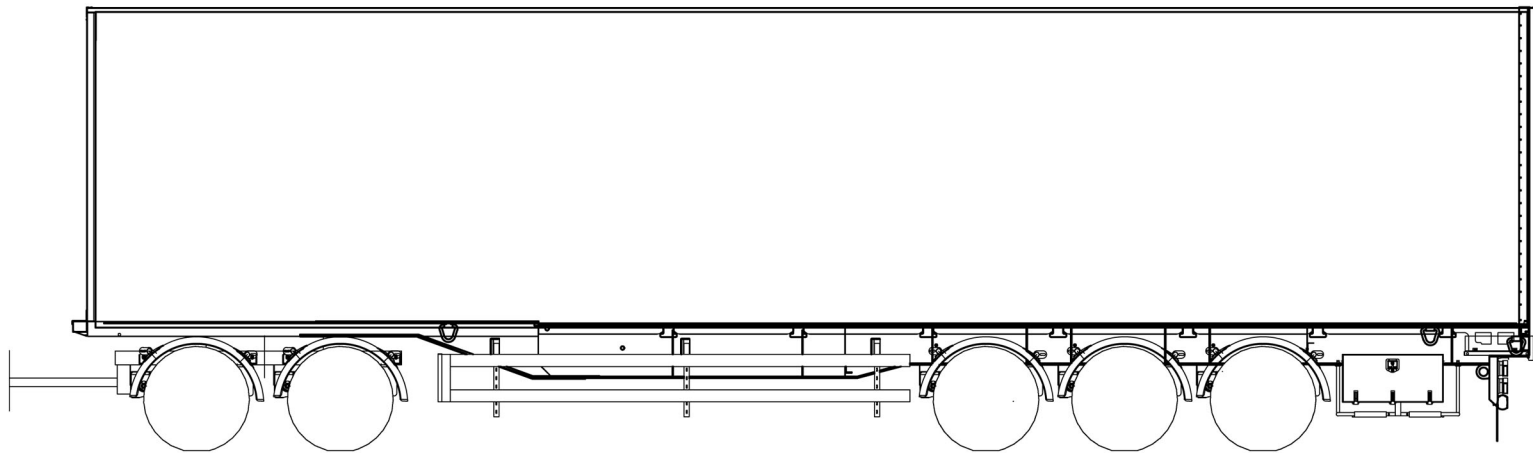

M A K I N G T R A C K S

NÄRKO

Släpvagn cargo

Oy Närko Ab
PI 16
64201 Närpiö
Puh. +358 (0)6 220 0111
www.narko.com

M A K I N G T R A C K S

NÄRKO