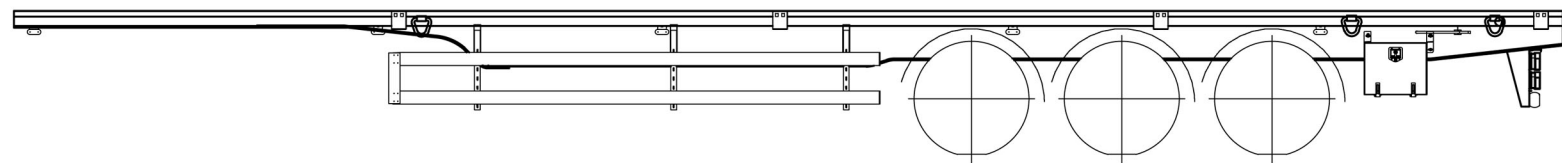

M A K I N G T R A C K S

NÄRKO

Släpvagn öppen

Oy Närko Ab
Pl 16
64201 Närpiö
Puh. +358 (0)6 220 0111
www.narko.com

M A K I N G T R A C K S

NÄRKO